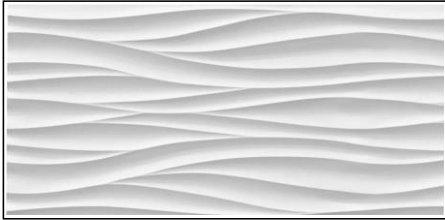

**CELINA
KLINKER**
www.celina-klinker.de

Name/ name	FALA 3D
Material / material	Gips / gypsum

FALA 3D		
	Riemchen / tiles	Ecken / corners
Farbe/ colour	weiss	
Artikel-Nr. / article no.	FAL-1	
EAN code	5901138227329	

Details Riemchen / details tiles

		Länge/length	Breite/width	Stärke/thickness
Riemchen Abmessungen / tile size :	(mm)	540	370	26
Anzahl je m2 /quantity each m2 :	(Stck. / pcs.)	5,00		

Verpackung Riemchen / Packing tiles: